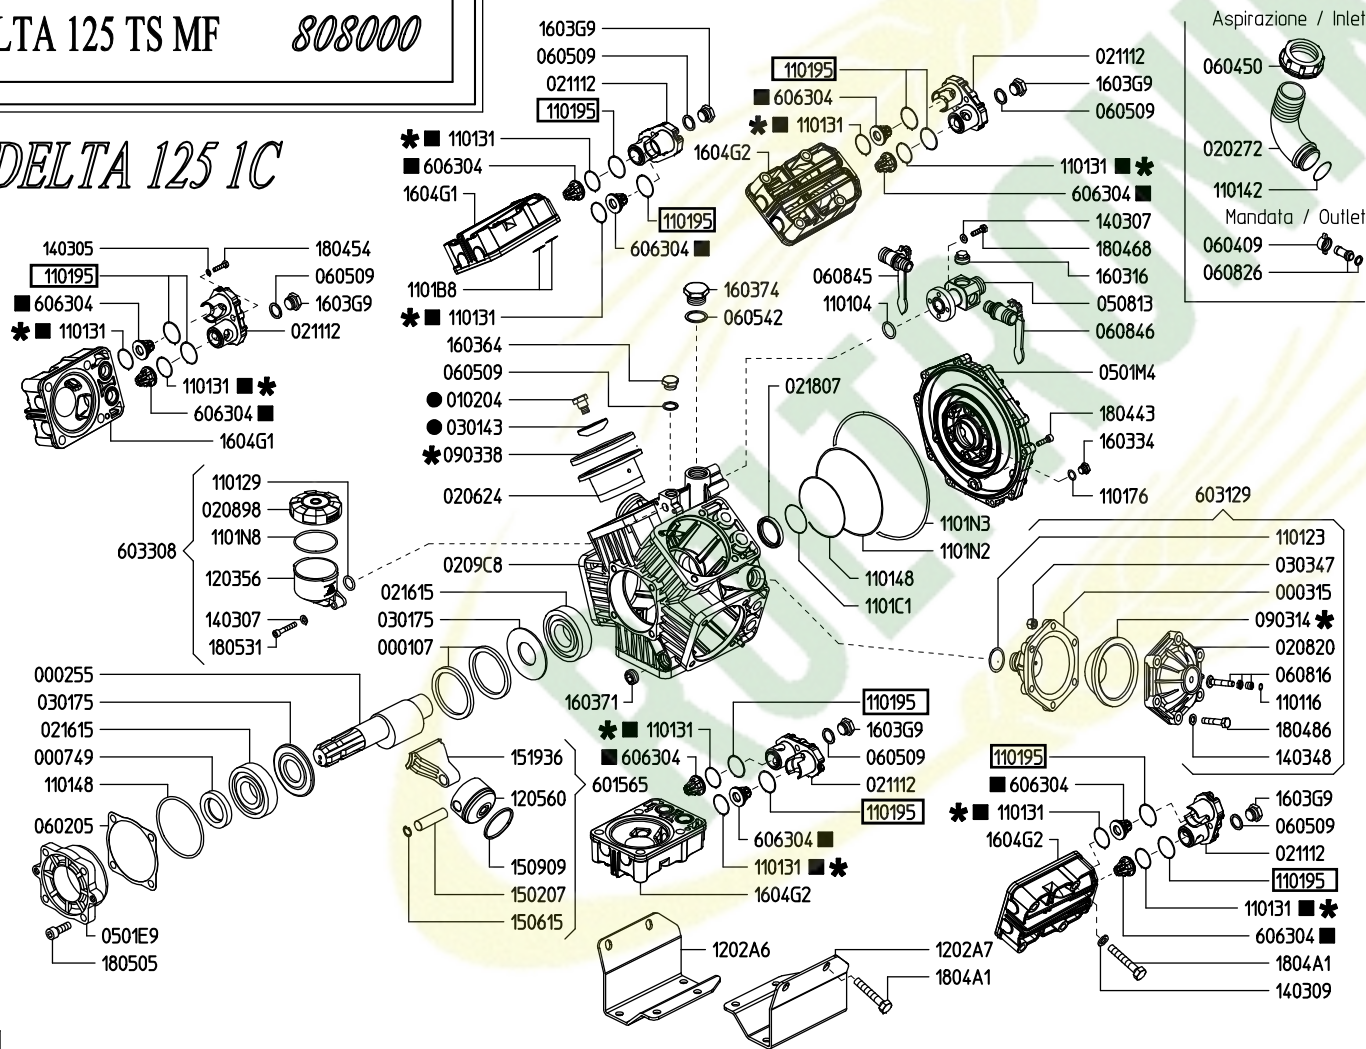

SERIE - SERIES
DELTA

DELTA 125 1C **808300**
 DELTA 125 TS 2C **808200**
 DELTA 125 VA **808400**
 DELTA 125 TS VA **808500**
 DELTA 125 TS MF **808000**

KIT 658		KIT 659		KIT 587	
6062F7		6062F8		606287	
* ■		■		●	
CODICE CODE	Q.TA' Q.TY	CODICE CODE	Q.TA' Q.TY	CODICE CODE	Q.TA' Q.TY
090314	1	110131	10	010204	5
090338	5	606304	10	030143	5
110131	10				

DELTA 125 VA

Variante versione VA rispetto alla 1C
Variables of version VA compared to 1C

DELTA 125 TS 2C

Variante versione TS 2C rispetto alla 1C
Variables of version TS 2C compared to 1C

DELTA 125 1C

DELTA 125 TS VA

Variante versione TS VA rispetto alla 1C
Variables of version TS VA compared to 1C

DELTA 125 TS MF

Variante versione TS MF rispetto alla 1C
Variables of version TS MF compared to 1C