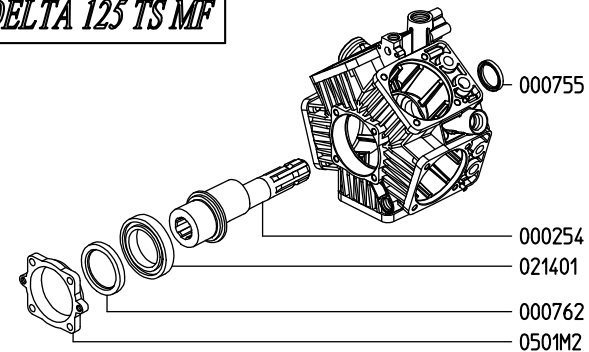

SERIE - SERIES
DELTA

DELTA 125 1C **808300**
 DELTA 125 TS 2C **808200**
 DELTA 125 VA **808400**
 DELTA 125 TS VA **808500**
 DELTA 125 TS MF **808000**

KIT 658		KIT 659		KIT 587	
6062F7		6062F8		606287	
* ■		■		●	
CODICE CODE	Q.TA' Q.TY	CODICE CODE	Q.TA' Q.TY	CODICE CODE	Q.TA' Q.TY
090314	1	110131	10	010204	5
090338	5	606304	10	030143	5
110131	10				

DELTA 125 VA

Variante versione VA rispetto alla 1C
Variables of version VA compared to 1C

DELTA 125 TS 2C

Variante versione TS 2C rispetto alla 1C
Variables of version TS 2C compared to 1C

DELTA 125 1C

DELTA 125 TS VA

Variante versione TS VA rispetto alla 1C
Variables of version TS VA compared to 1C

DELTA 125 TS MF

Variante versione TS MF rispetto alla 1C
Variables of version TS MF compared to 1C