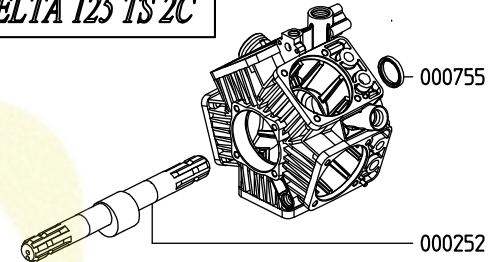

SERIE - SERIES
DELTA

DELTA 125 1C **808300**
 DELTA 125 TS 2C **808200**
 DELTA 125 VA **808400**
 DELTA 125 TS VA **808500**
 DELTA 125 TS MF **808000**

KIT 658		KIT 659		KIT 587	
6062F7		6062F8		606287	
* ■		■		●	
CODICE CODE	Q.TA' Q.TY	CODICE CODE	Q.TA' Q.TY	CODICE CODE	Q.TA' Q.TY
090314	1	110131	10	010204	5
090338	5	606304	10	030143	5
110131	10				

DELTA 125 VA

Variante versione VA rispetto alla 1C
Variables of version VA compared to 1C

DELTA 125 TS 2C

Variante versione TS 2C rispetto alla 1C
Variables of version TS 2C compared to 1C

DELTA 125 1C

DELTA 125 TS VA