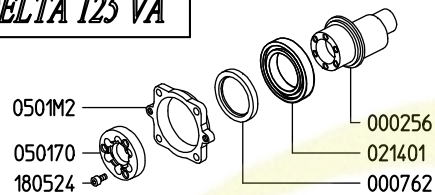

SERIE - SERIES
DELTA

DELTA 125 1C **808300**
 DELTA 125 TS 2C **808200**
 DELTA 125 VA **808400**
 DELTA 125 TS VA **808500**
 DELTA 125 TS MF **808000**

KIT 658		KIT 659		KIT 587	
6062F7		6062F8		606287	
* ■		■		●	
CODICE CODE	Q.TA' Q.TY	CODICE CODE	Q.TA' Q.TY	CODICE CODE	Q.TA' Q.TY
090314	1	110131	10	010204	5
090338	5	606304	10	030143	5
110131	10				

DELTA 125 VA

Variante versione VA rispetto alla 1C
Variables of version VA compared to 1C

DELTA 125 TS 2C

Variante versione TS 2C rispetto alla 1C
Variables of version TS 2C compared to 1C

DELTA 125 1C

DELTA 125 TS VA