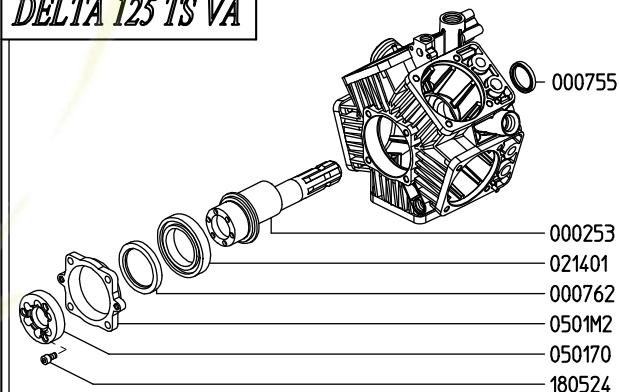

SERIE - SERIES
DELTA

DELTA 125 1C **808300**
 DELTA 125 TS 2C **808200**
 DELTA 125 VA **808400**
 DELTA 125 TS VA **808500**
 DELTA 125 TS MF **808000**

KIT 658		KIT 659		KIT 587	
6062F7		6062F8		606287	
* ■		■		●	
CODICE CODE	Q.TA' Q.TY	CODICE CODE	Q.TA' Q.TY	CODICE CODE	Q.TA' Q.TY
090314	1	110131	10	010204	5
090338	5	606304	10	030143	5
110131	10				

DELTA 125 VA

Variante versione VA rispetto alla 1C
Variables of version VA compared to 1C

DELTA 125 TS 2C

Variante versione TS 2C rispetto alla 1C
Variables of version TS 2C compared to 1C

DELTA 125 1C

DELTA 125 TS VA

Variante versione TS VA rispetto alla 1C
Variables of version TS VA compared to 1C

DELTA 125 TS MF

Variante versione TS MF rispetto alla 1C
Variables of version TS MF compared to 1C